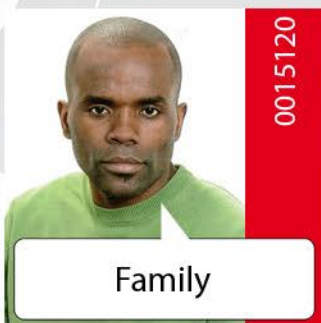

I am **looking** for my ...

Bitte melden Sie sich, falls Sie Informationen über die gesuchten Personen besitzen. Ihre Angaben werden streng vertraulich behandelt.

If you have any details regarding the whereabouts of these persons, please contact us. Your information will be kept strictly confidential.

Alle Fotos / All pictures:
www.tracetheface.org

Suchdienst

☎ 030 / 85404-300 ✉ tracing@drk-suchdienst.de
www.drk-suchdienst.de

+C Das Deutsche Rote Kreuz ist Teil der Internationalen Rotkreuz- und Rothalbmondbe-
wegung.