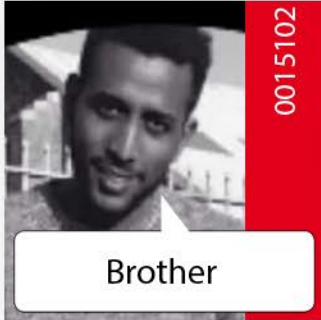

I am **looking** for my ...

Bitte melden Sie sich, falls Sie Informationen über die gesuchten Personen besitzen. Ihre Angaben werden streng vertraulich behandelt.

If you have any details regarding the whereabouts of these persons, please contact us. Your information will be kept strictly confidential.

Alle Fotos / All pictures:
www.tracetheface.org

Suchdienst

☎ 030 / 85404-300 ✉ tracing@drk-suchdienst.de
www.drk-suchdienst.de

+C Das Deutsche Rote Kreuz ist Teil der Internationalen Rotkreuz- und Rothalbmondbe-
wegung.