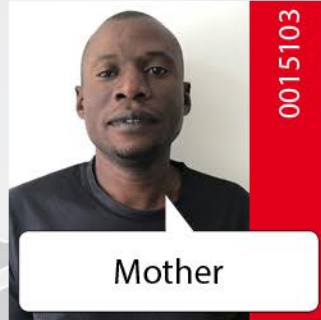

I am **looking** for my ...

Bitte melden Sie sich, falls Sie Informationen über die gesuchten Personen besitzen. Ihre Angaben werden streng vertraulich behandelt.

If you have any details regarding the whereabouts of these persons, please contact us. Your information will be kept strictly confidential.

Alle Fotos / All pictures:
www.tracetheface.org

Suchdienst

☎ 030 / 85404-300 ✉ tracing@drk-suchdienst.de
www.drk-suchdienst.de

+C Das Deutsche Rote Kreuz ist Teil der Internationalen Rotkreuz- und Rothalbmondbe-
wegung.