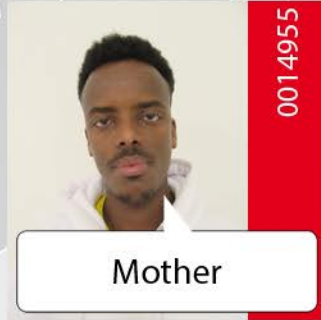

I am **looking** for my ...

Bitte melden Sie sich, falls Sie Informationen über die gesuchten Personen besitzen. Ihre Angaben werden streng vertraulich behandelt.

If you have any details regarding the whereabouts of these persons, please contact us. Your information will be kept strictly confidential.

Alle Fotos / All pictures:
www.tracetheface.org

Suchdienst

☎ 030 / 85404-300 ✉ tracing@drk-suchdienst.de
www.drk-suchdienst.de

+C Das Deutsche Rote Kreuz ist Teil der Internationalen Rotkreuz- und Rothalbmondbe-
wegung.