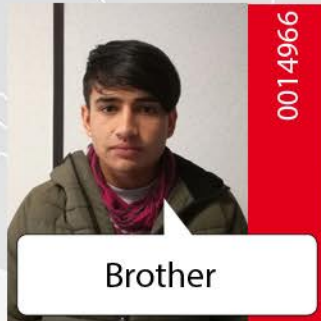

I am **looking** for my ...

Bitte melden Sie sich, falls Sie Informationen über die gesuchten Personen besitzen. Ihre Angaben werden streng vertraulich behandelt.

If you have any details regarding the whereabouts of these persons, please contact us. Your information will be kept strictly confidential.

Alle Fotos / All pictures:
www.tracetheface.org

Suchdienst

☎ 030 / 85404-300 ✉ tracing@drk-suchdienst.de
www.drk-suchdienst.de

+C Das Deutsche Rote Kreuz ist Teil der Internationalen Rotkreuz- und Rothalbmondbe-
wegung.