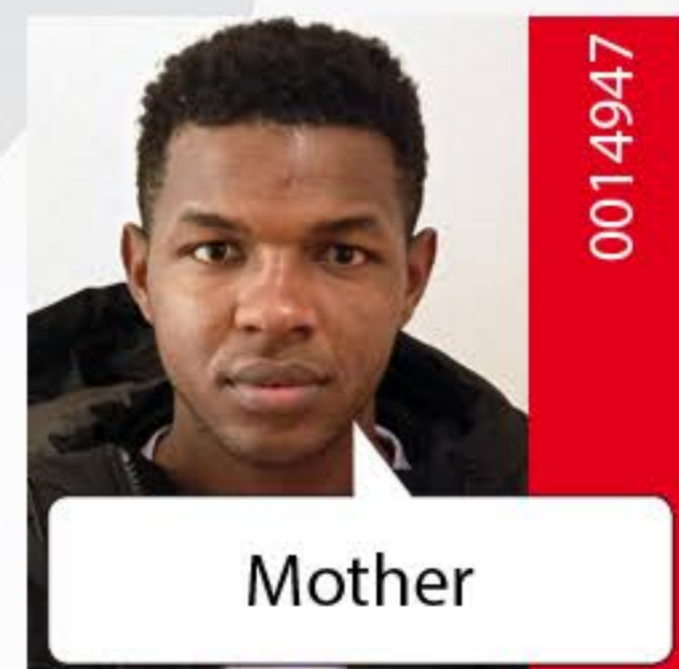

I am **looking** for my ...

Bitte melden Sie sich, falls Sie Informationen über die gesuchten Personen besitzen. Ihre Angaben werden streng vertraulich behandelt.

If you have any details regarding the whereabouts of these persons, please contact us. Your information will be kept strictly confidential.

Alle Fotos / All pictures:
www.tracetheface.org

Suchdienst

☎ 030 / 85404-300 ✉ tracing@drk-suchdienst.de
www.drk-suchdienst.de

+C Das Deutsche Rote Kreuz ist Teil der Internationalen Rotkreuz- und Rothalbmondbeziehung.